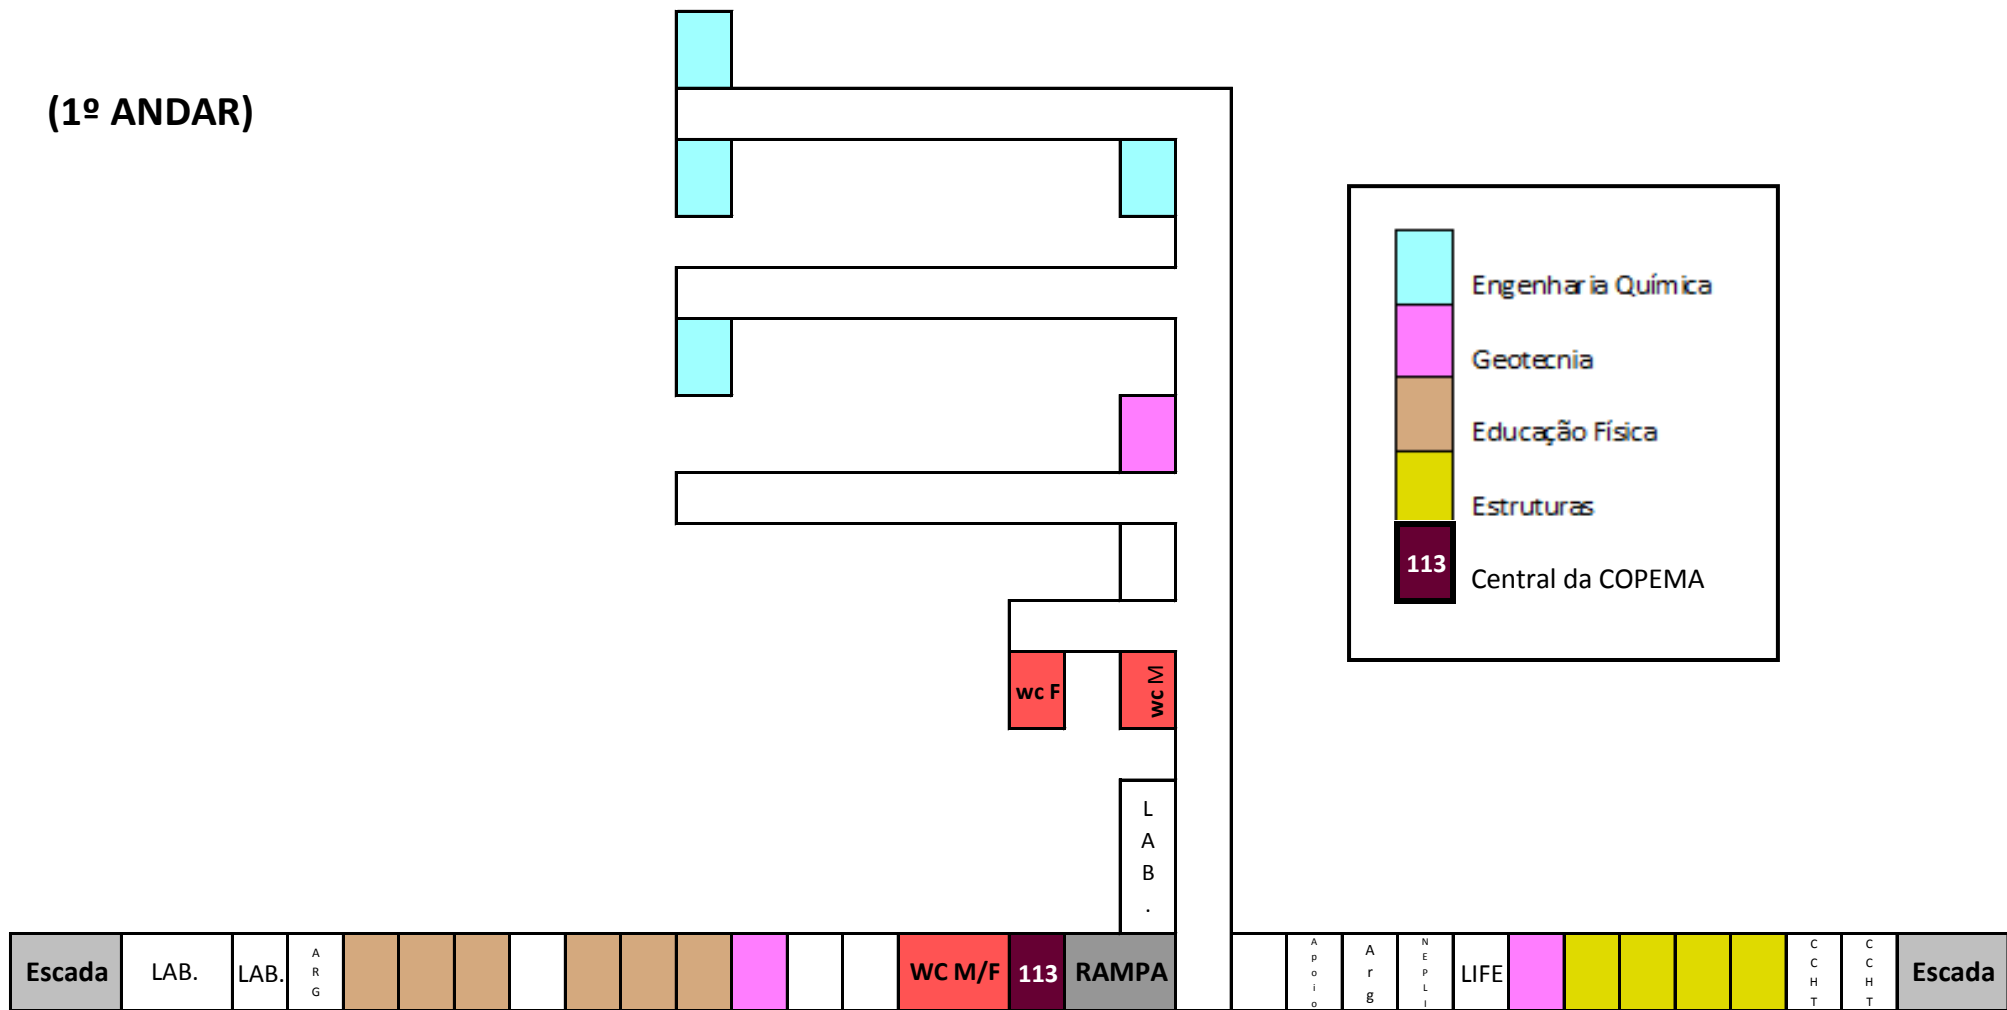

Disposição das salas
do Edital 140/2017 - Manhã

(Térreo)

Legend for room colors:

- Hidráulica (Blue)
- Língua Espanhola (Yellow)
- Entrada dos candidatos (Pink)
- Acesso ao bloco mecânica/eletrônica (Orange)
- Acesso a rampa para 1º e 2º andares (Grey)

WC (Masculino)
WC (Feminino)

Cantina

Piscina

Nº 75

Praça

Biblioteca

Bloco térreo principal

Campo de futebol

Elevador

Rua Barão de Ataláia

A
v
d
o
F
e
r
r
o
v
i
á
r
i
(
a
v
·
M
i
z
a
e
l
D
o
m
i
n
g
o
s
)

(1º ANDAR)

Obs: Mapa informativo sujeito a alterações por qualquer problema técnico nas salas.

(2º ANDAR)

Obs: Mapa informativo sujeito a alterações por qualquer problema técnico nas salas.