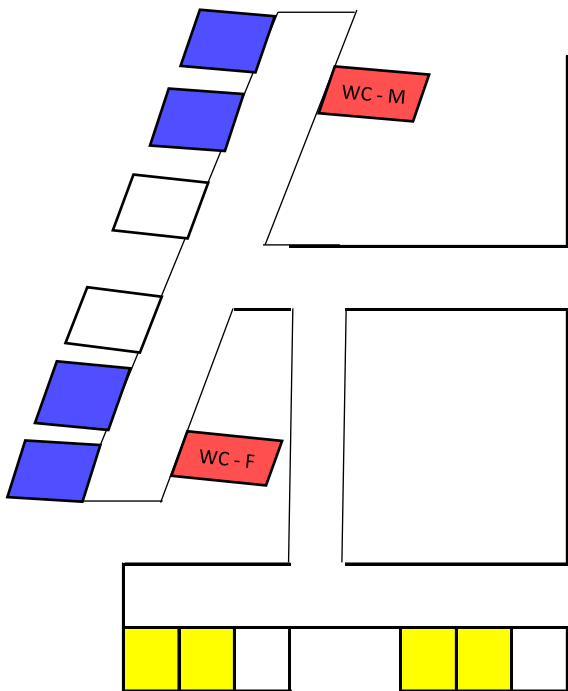

Disposição das salas
do Edital 140/2017 - Manhã

(Térreo)

Legend for room colors:

- Hidráulica (Blue)
- Língua Espanhola (Yellow)
- Entrada dos candidatos (Pink)
- Acesso ao bloco mecânica/eletrônica (Orange)
- Acesso a rampa para 1º e 2º andares (Grey)

WC (Masculino)
WC (Feminino)

Cantina

Piscina

Nº 75

Praça

Biblioteca

Bloco térreo principal

Campo de futebol

Elevador

Rua Barão de Ataláia

A
v
d
o
F
e
r
r
o
v
i
á
r
i
(
a
v
·
M
i
z
a
e
l
D
o
m
i
n
g
o
s
)

(1º ANDAR)

Obs: Mapa informativo sujeito a alterações por qualquer problema técnico nas salas.

(2º ANDAR)

Obs: Mapa informativo sujeito a alterações por qualquer problema técnico nas salas.